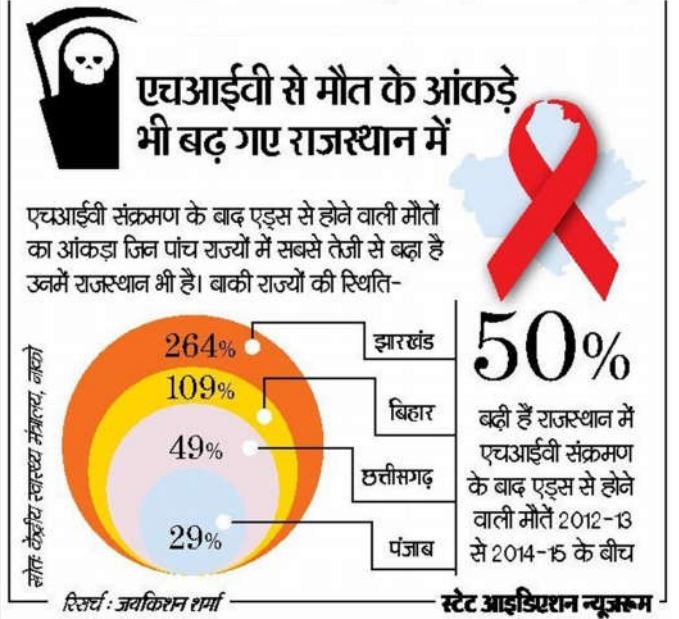

18. स्मार्ट सिटी की तीसरी सूची में कोटा और अजमेर

- स्मार्ट सिटी की तीसरी में 12 राज्यों के 27 शहर हैं।
- इनमें प्रदेश के कोटा और अजमेर शहर भी हैं।
- सूचीमें सबसे ज्यादा महाराष्ट्र के पांच शहर चुने गए हैं। ये हैं प्रमुख शहर :
  महाराष्ट्र: औरंगाबाद, नागपुर, नासिक, कल्याण-डोंबिवली, थाणे

19 . HIV के cases राजस्थान में