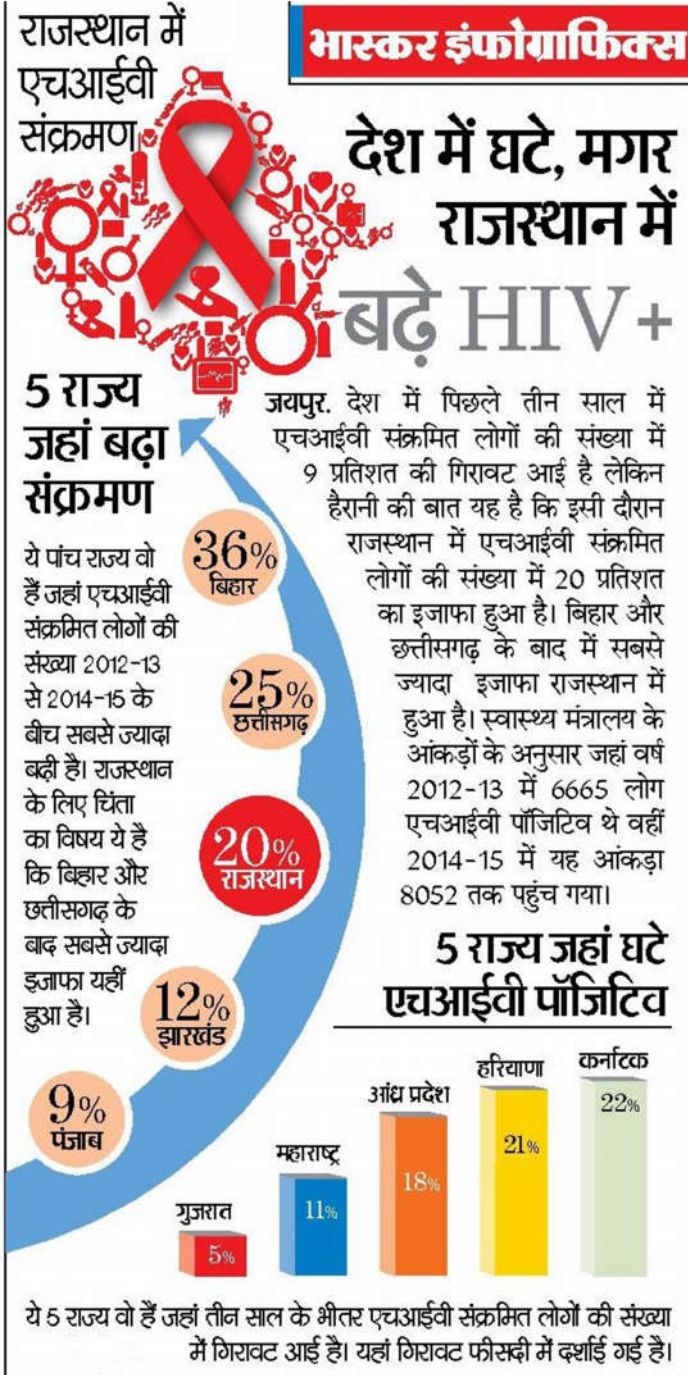

18. स्मार्ट सिटी की तीसरी सूची में कोटा और अजमेर

- स्मार्ट सिटी की तीसरी में 12 राज्यों के 27 शहर हैं।
- इनमें प्रदेश के कोटा और अजमेर शहर भी हैं।
- सूचीमें सबसे ज्यादा महाराष्ट्र के पांच शहर चुने गए हैं। ये हैं प्रमुख शहर :
  महाराष्ट्र: औरंगाबाद, नागपुर, नासिक, कल्याण-डोंबिवली, थाणे

19 . HIV के cases राजस्थान में